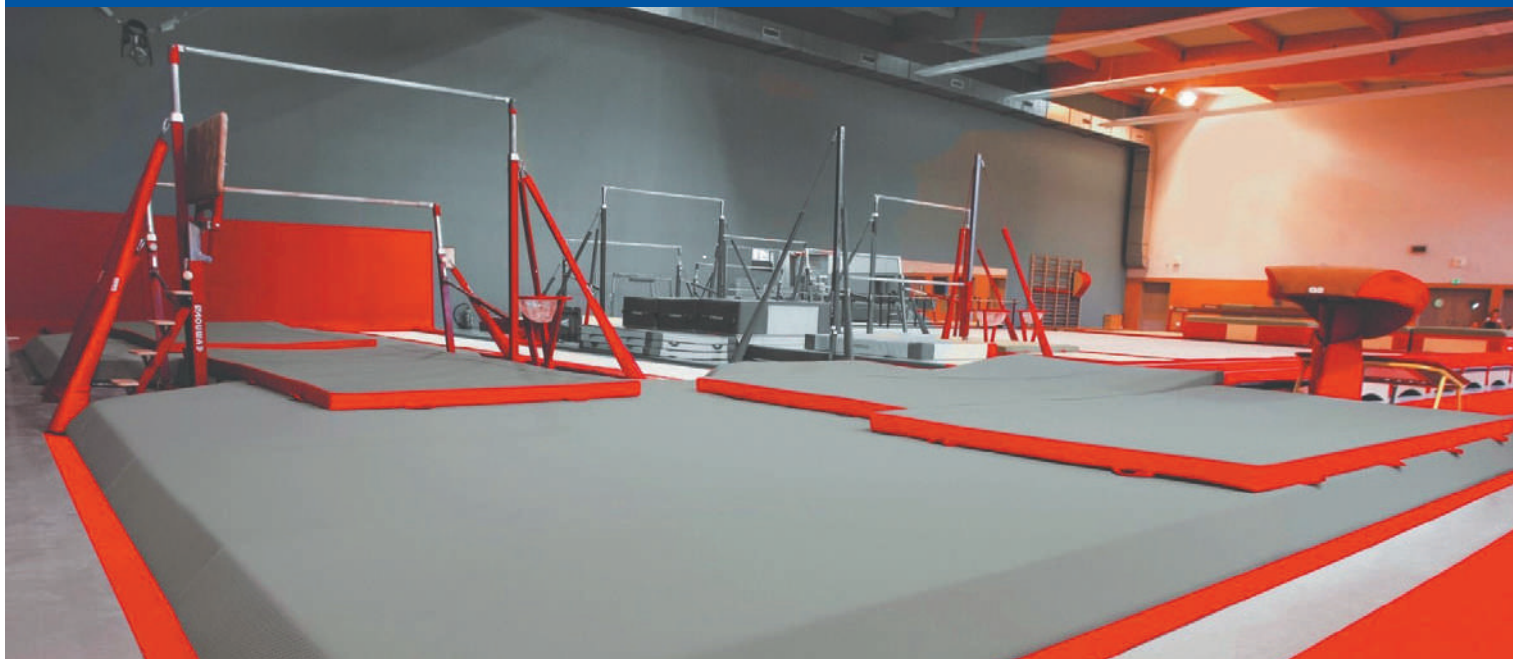

LA VILLE INVESTIT POUR VOUS

COMPLEXE SPORTIF ALSACE : RÉFÉCTION DE LA FOSSE DE LA SALLE DE GYMNASTIQUE

Conformément à ses engagements, la municipalité a lancé dès 2020 un audit des équipements publics (écoles, complexes sportifs, aires de jeux...). Un plan de maintenance annuel des équipements sportifs a ainsi été mis en place pour mener les opérations nécessaires et prioritaires.

NATURE DES TRAVAUX

- Rénovation de la fosse de réception de la salle de gymnastique d'une surface de 75,1 m²

CALENDRIER PRÉVISIONNEL

- Vacances de la Toussaint 2024

MONTANT

- 19 485,60 € TTC

Infos+ : services.techniques@carrieres-sous-poissy.fr