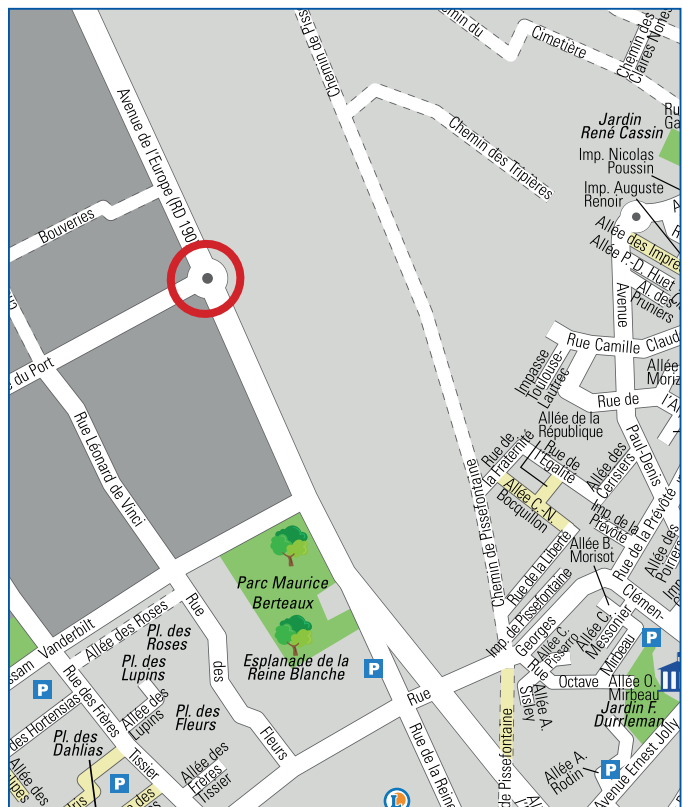

MONTANT

- 41 936,92 € TTC

Infos+ : services.techniques@carrieres-sous-poissy.fr