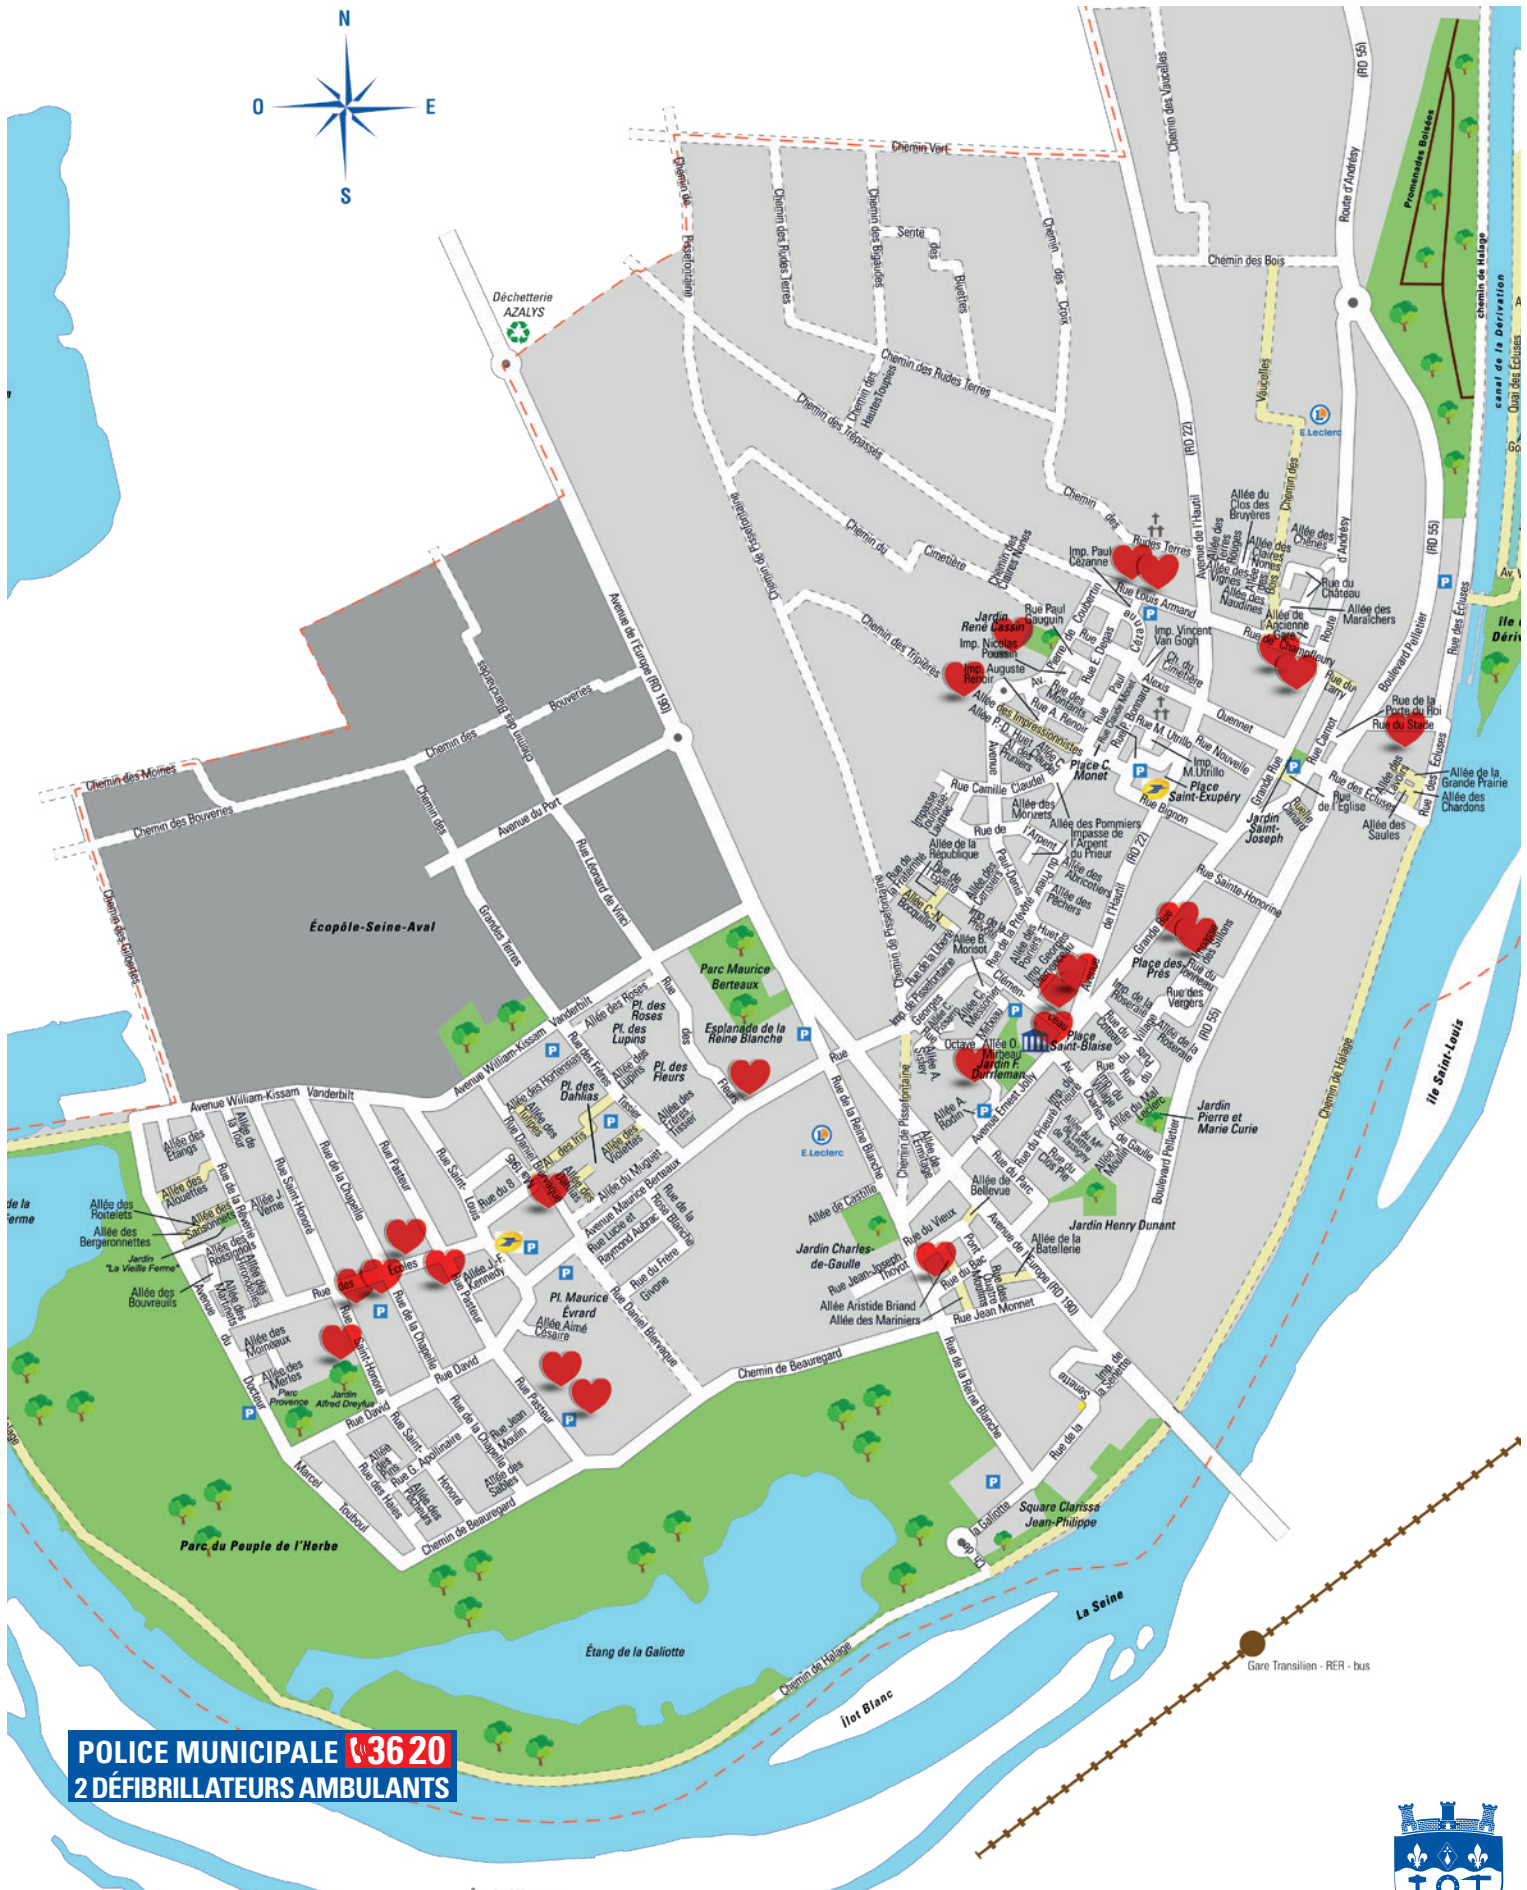

LOCALISATION DES DÉFIBRILLATEURS

POLICE MUNICIPALE 13620
2 DÉFIBRILLATEURS AMBULANTS